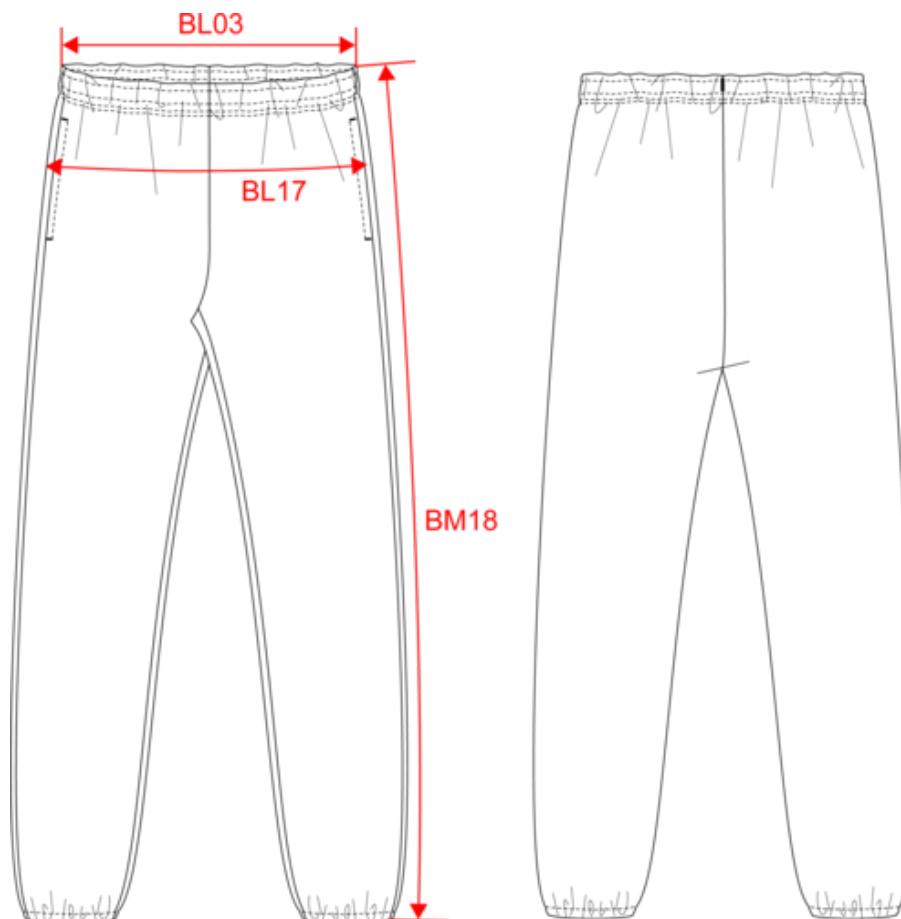

85% coton biologique / 15% polyester recyclé post-consumer. Molleton gratté 3 fils LSF (Low Shrinkage Fleece). Coton peigné. Lavage aux enzymes. Coupe droite. 2 poches côtés. Taille élastiquée avec cordon de serrage plat. Bas de jambes élastiqué. Pas d'étiquette de marque, uniquement une puce de taille pour faciliter la personnalisation. Certifié STANDARD 100 by OEKO-TEX® CQ1007/7, IFTH.

### Dimensions (cm)

Mesures en cm	S	M	L	XL	XXL	3XL	4XL
BL03 - 1/2 largeur taille élastiquée à plat (ceinture devant sur dos)	36.00	38.00	40.00	43.00	46.00	49.00	52.00
BL04 - 1/2 largeur bassin (mesuré droit)	48.00	51.00	54.00	57.00	60.00	63.00	66.00
BM05 - Longueur entrejambes	82.00	82.00	82.00	82.00	82.00	82.00	82.00
BM18 - Longueur côté (ceinture comprise)	109.50	110.25	111.00	111.75	112.50	113.25	114.00
BL17 - 1/2 largeur bassin ( mesuré parallèle à la ceinture)	48.00	51.00	54.00	57.00	60.00	63.00	66.00